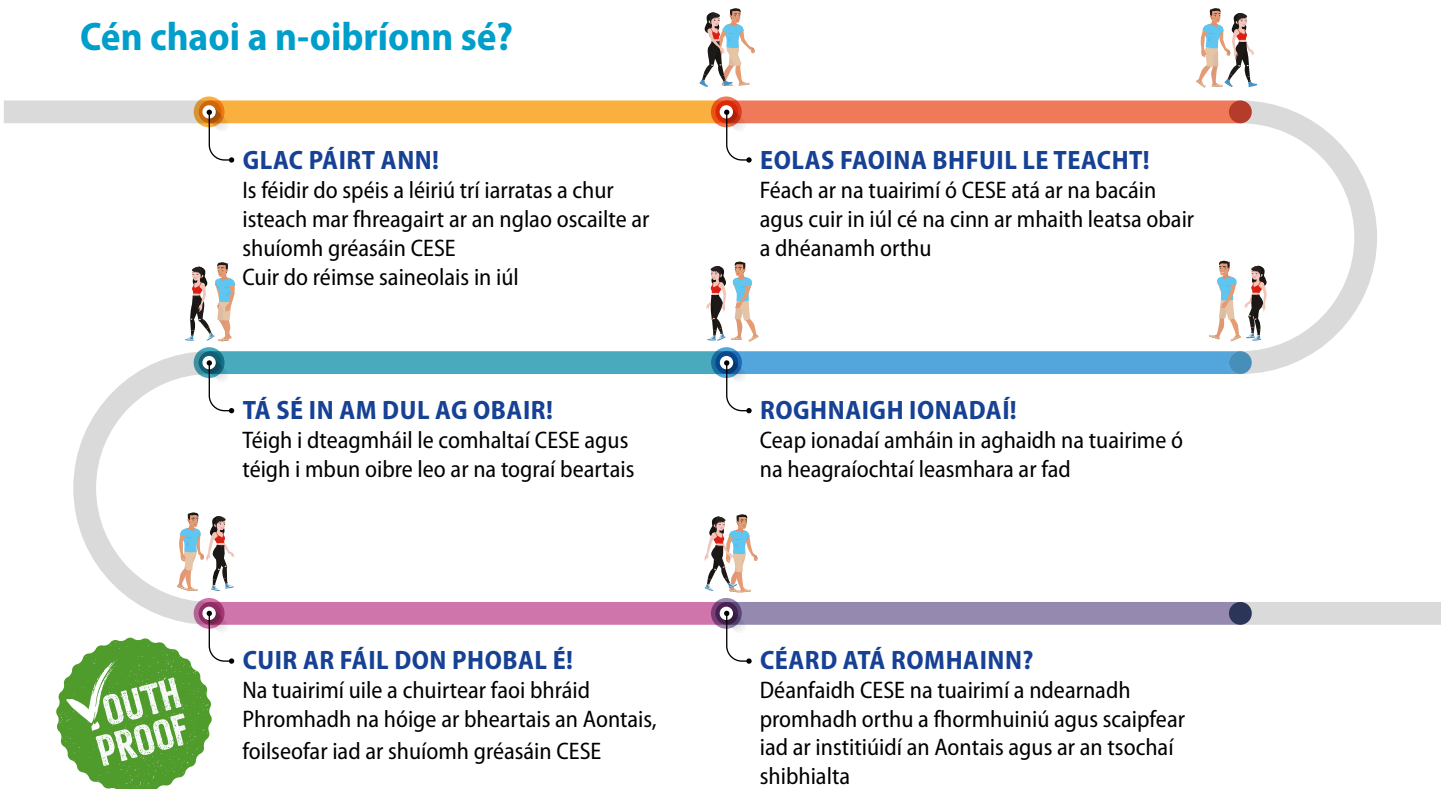

Cén chaoi a n-oibríonn sé?

Téigh chuig ár suíomh gréasáin:
[Rannpháirtíocht na hóige in CESE](https://www.eesc.europa.eu/youth)

Más spéis leat páirt a ghlacadh,
déan teagmháil linn ag:
youth@eesc.europa.eu

www.eesc.europa.eu